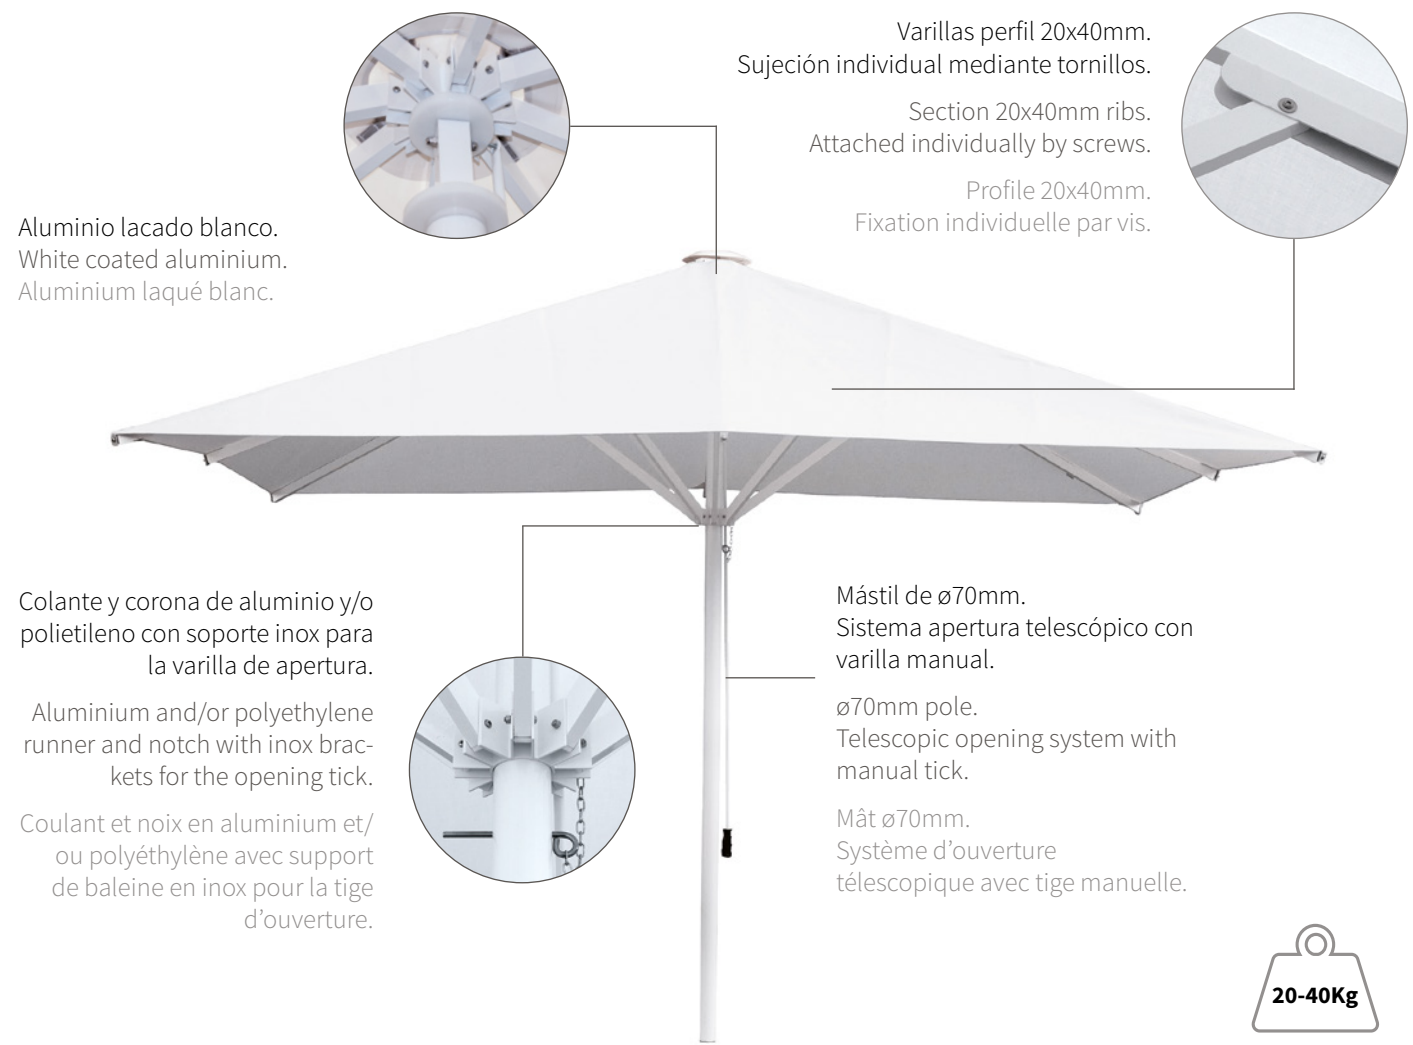

# Serie Elite telescópico

Parasol de aluminio  
Aluminium parasol  
Parasol en aluminium

Parasol fuerte y resistente. Destaca por un sistema de apertura telescópica con varilla que permite cerrar el parasol sin necesidad de molestar a los clientes ni apartar el mobiliario situado debajo. Es un parasol destinado a la hostelería.

Strong and resistant parasol. It stands due to its telescopic opening system with a tick allowing the parasol to be closed without disturbing customers or removing the furniture underneath. It is a model designed for the hotel and catering industry.

Parasol solide et résistant. Il se distingue par son système d'ouverture télescopique avec une tige qui permet de fermer le parasol sans déranger les clients ni enlever les meubles en dessous. C'est un parasol destiné à l'hôtellerie et à la restauration.